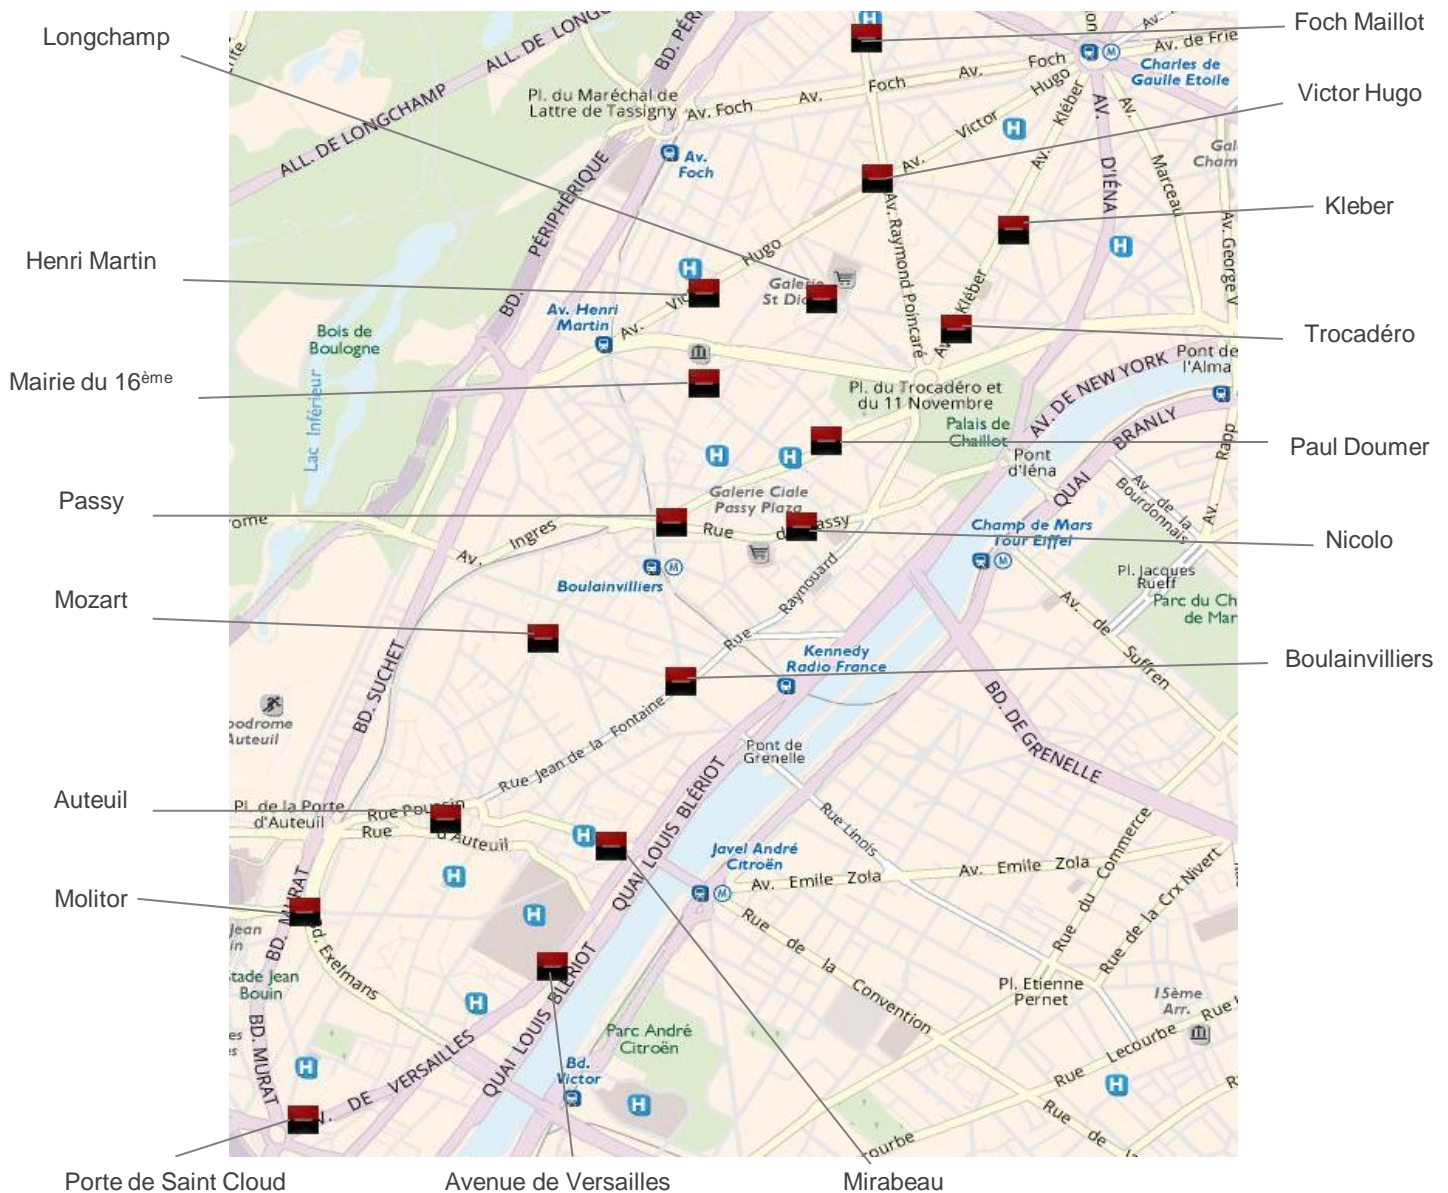

**PRÊT ETUDIANT AU TAUX EXCEPTIONNEL DE 1%
(hors assurance)**

**30€ OFFERT A L'OUVERTURE D'UN LIVRET ASSOCIE A
UN DECLIC REGULIER**

Voir mentions légales en agence

Notre réseau d'agences du 16^{ème} arrondissement

- Auteuil**
118 rue la Fontaine
- Avenue de Versailles**
123 av de Versailles
- Boulevard des Capucines**
17 rue de Bouvainvilliers
- Foch-Maillot**
136 av de Malakoff
- Henri-Martin**
172 av Victor Hugo
- Kléber**
43 av de Kléber
- Longchamp**
90 rue de Longchamp
- Mairie du 16^{ème}**
55 rue Descamp
- Mirabeau**
1 à 7 rue de Rémusat
- Molitor**
51 rue Molitor
- Mozart**
60 av Mozart
- Nicolo**
26 rue de Passy
- Passy**
93 av Paul Doumer
- Paul Doumer**
35 av Paul Doumer
- Porte de Saint Cloud**
21 rue Gudin
- Trocadéro**
108 av Kléber
- Victor Hugo**
10 place Victor Hugo